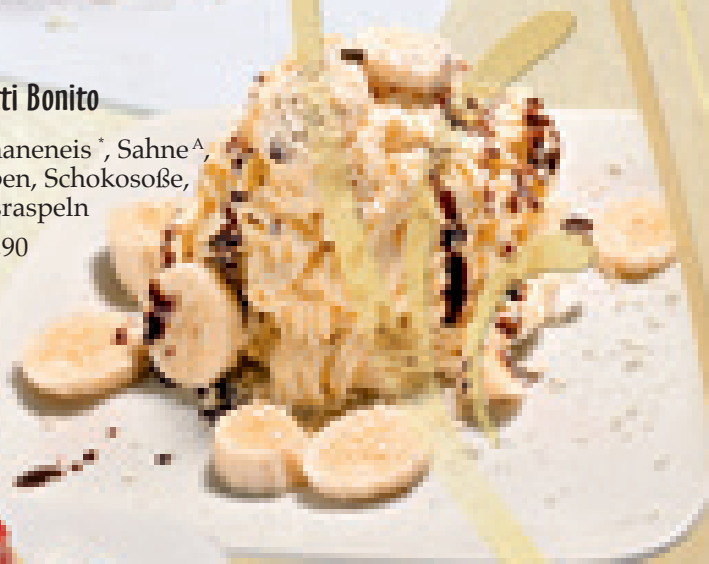

€ 6,90

Spaghetti Amarena

Vanilleeis*, Sahne^A,
Amarenakirschen¹, Amarenasöße^{1,2},
Kokosraspeln

€ 6,90

Spaghetti Bonito

Vanille- und Bananeneis*, Sahne^A,
Bananenscheiben, Schokosöße,
Kokosraspeln

€ 6,90

Spaghetti Eis

Vanilleeis*, Sahne^A, Erdbeersöße,
Kokosraspeln

€ 6,90

Raffaello Becher

Kokoseis^{*}, Sahne^A,
Raffaello^{A,C,D,F},
Batida de Coco^{1,16},
Kokosraspeln, Schokosoße
€ 7,50

Banana Cup

Vanille- und Bananeneis^{*}, Sahne^A,
Bananenscheiben, Eierlikör^{1,16,B}
und Schokosoße
€ 7,50