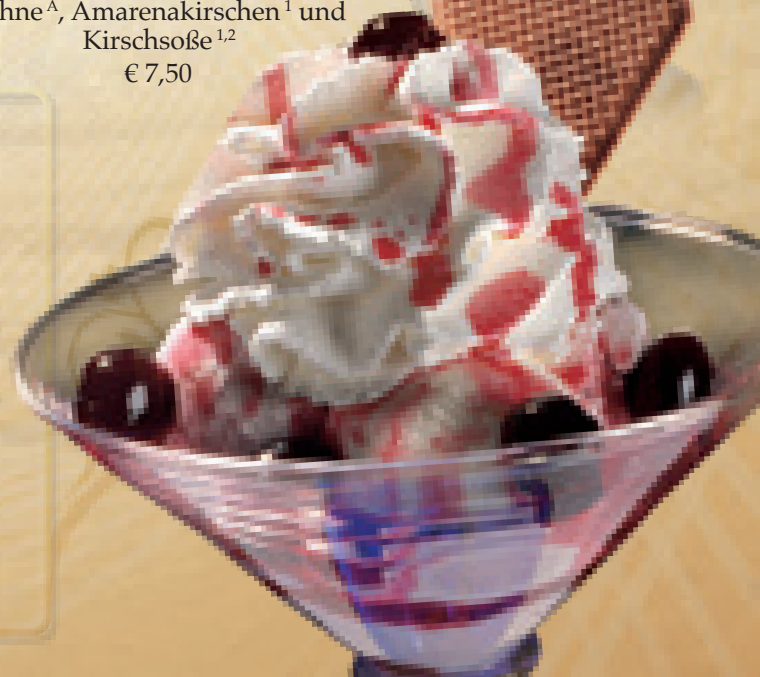

€ 7,50

Stracciatella Teller

Stracciatellaeis^{*}, Sahne[^],
Schokosoße und Schokoraseln^{18,A,D,F}

€ 7,50

Für 2 € mehr erhalten besonders
Eishungrige alle Eisspezialitäten
auch in der großen Variante.

Nuss Becher

Haselnusseis*, Sahne^A,
Haselnüsse^D,
Nusslikör^{1,16}
€ 7,50

Amaretto Becher

Vanille- und Amarettoeis*,
Sahne^A, Amarettopätzchen^{B,D},
Amarettolikör^{1,16}
€ 7,50

Pralinen Becher

Gem. Milcheis*,
Sahne^A, Pralinen^{A,D},
Pralinensauce^{1,2} und
Krokantstreusel^D
€ 7,50

Amarena Becher

Vanille- und Sahne-Kirscheis*,
Sahne^A, Amarenakirschen¹ und
Kirschsauce^{1,2}
€ 7,50

Ohne Abbildung

Tartufo Becher

Gem. Milcheis* mit Kakaopulver überzogen,
gefüllt mit Eierlikör^{1,16,B}, Sahne^A,
Schokosauce und Krokant^D
€ 7,90