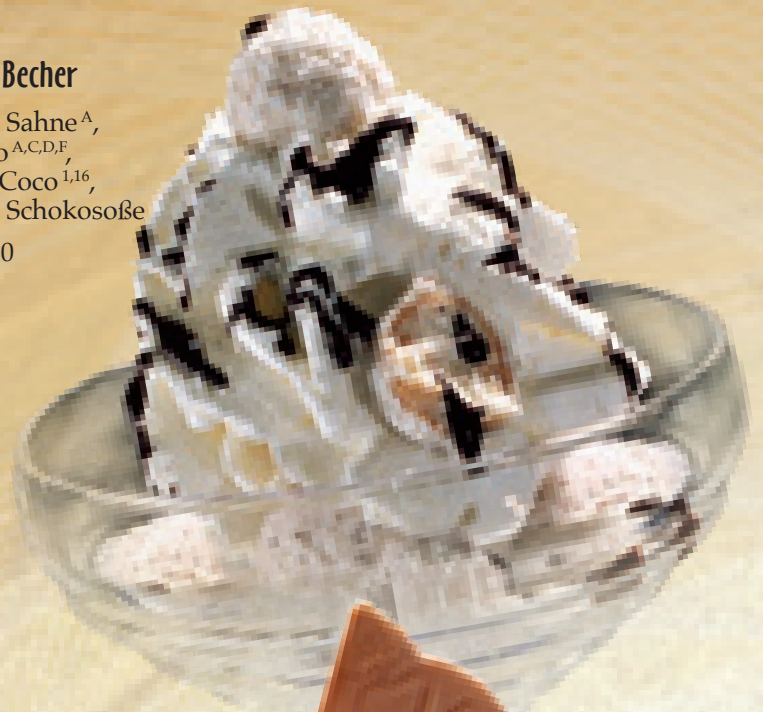

€ 6,90

Spaghetti Amarena

Vanilleeis*, Sahne^A,
Amarenakirschen¹, Amarenasöße^{1,2},
Kokosraspeln

€ 6,90

Spaghetti Bonito

Vanille- und Bananeneis*, Sahne^A,
Bananenscheiben, Schokosöße,
Kokosraspeln

€ 6,90

Spaghetti Eis

Vanilleeis*, Sahne^A, Erdbeersöße,
Kokosraspeln

€ 6,90

Raffaello Becher

Kokoseis^{*}, Sahne^A,
Raffaello^{A,C,D,F},
Batida de Coco^{1,16},
Kokosraspeln, Schokosoße
€ 7,50

Banana Cup

Vanille- und Bananeneis^{*}, Sahne^A,
Bananenscheiben, Eierlikör^{1,16,B}
und Schokosoße
€ 7,50

Warmer Eiskaffee

Vanilleeis^{*}, warmer
Kaffee⁹ und Sahne^A
€ 5,50

Heiße Himbeeren

Vanilleeis^{*}, heiße Himbeeren,
Sahne^A, Himbeersoße
€ 6,50

*Heiß
auf
Eis*

*Alle Joghurt Spezialitäten ohne Sahne.
Auf Wunsch auch mit Sahne ohne Aufpreis.*